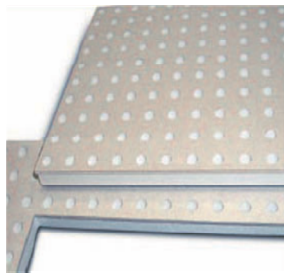

REVOLUCIÓN EN TABIQUERIA SECA

PFT BOARDMASTER

VER VIDEO EN NUESTRA WEB

- ✚ MESA MÓVIL DE CORTE Y MOLDEO DE CARTÓN YESO (PLACA DE YESO Y OTROS MATERIALES).
- ✚ SE AHORRA HASTA UN 70% DE TIEMPO.
- ✚ DESARROLLA EL ACABADO DE FACHADAS E INTERIORES.
- ✚ MÚLTIPLES APLICACIONES PARA REALIZAR GRAN VARIEDAD DE TRABAJOS CON DIVERSOS MATERIALES (MADERA-PLACAS DE FIBROYESO-AGLOMERADO-METACRILATO-TABLEROS DM.etc)
- ✚ FLEXIBLE Y FACIL MOVILIDAD.
- ✚ GRAN AHORRO EN TIEMPO Y COSTES.
- ✚ TRABAJOS RAPIDOS – LIMPIOS Y LIBRES DE POLVO.

PAREDES

ARCOS Y SEGMENTOS DE ARCOS,
TERMINACIONES DE TABIQUES..

TECHOS

VIGAS DE ILUMINACION
Y RECUBRIMIENTOS FALSOS

RECORTES

SEGMENTOS DE ARCOS Y CIRCULOS,
DIVERSAS APERTURAS

CANTOS

CANTOS REFORZADOS CON VARILLA
CON EL USO DE VARILLAS SE PRESCINDE
DE GUARDAVIVOS Y MASILLA