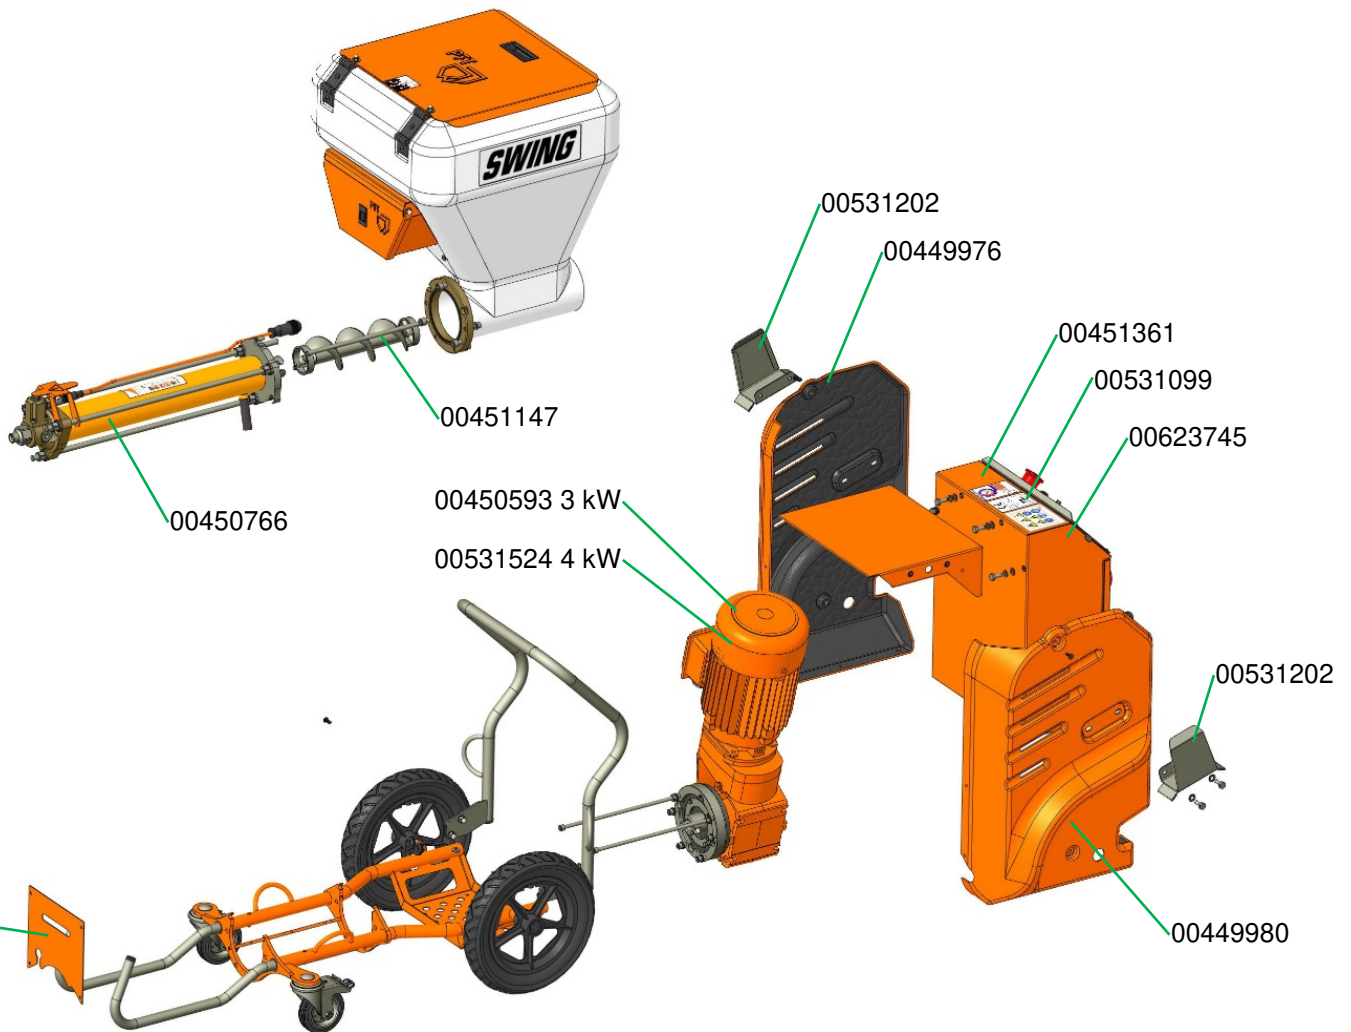

Übersicht SWING L airless
Overview SWING L airless