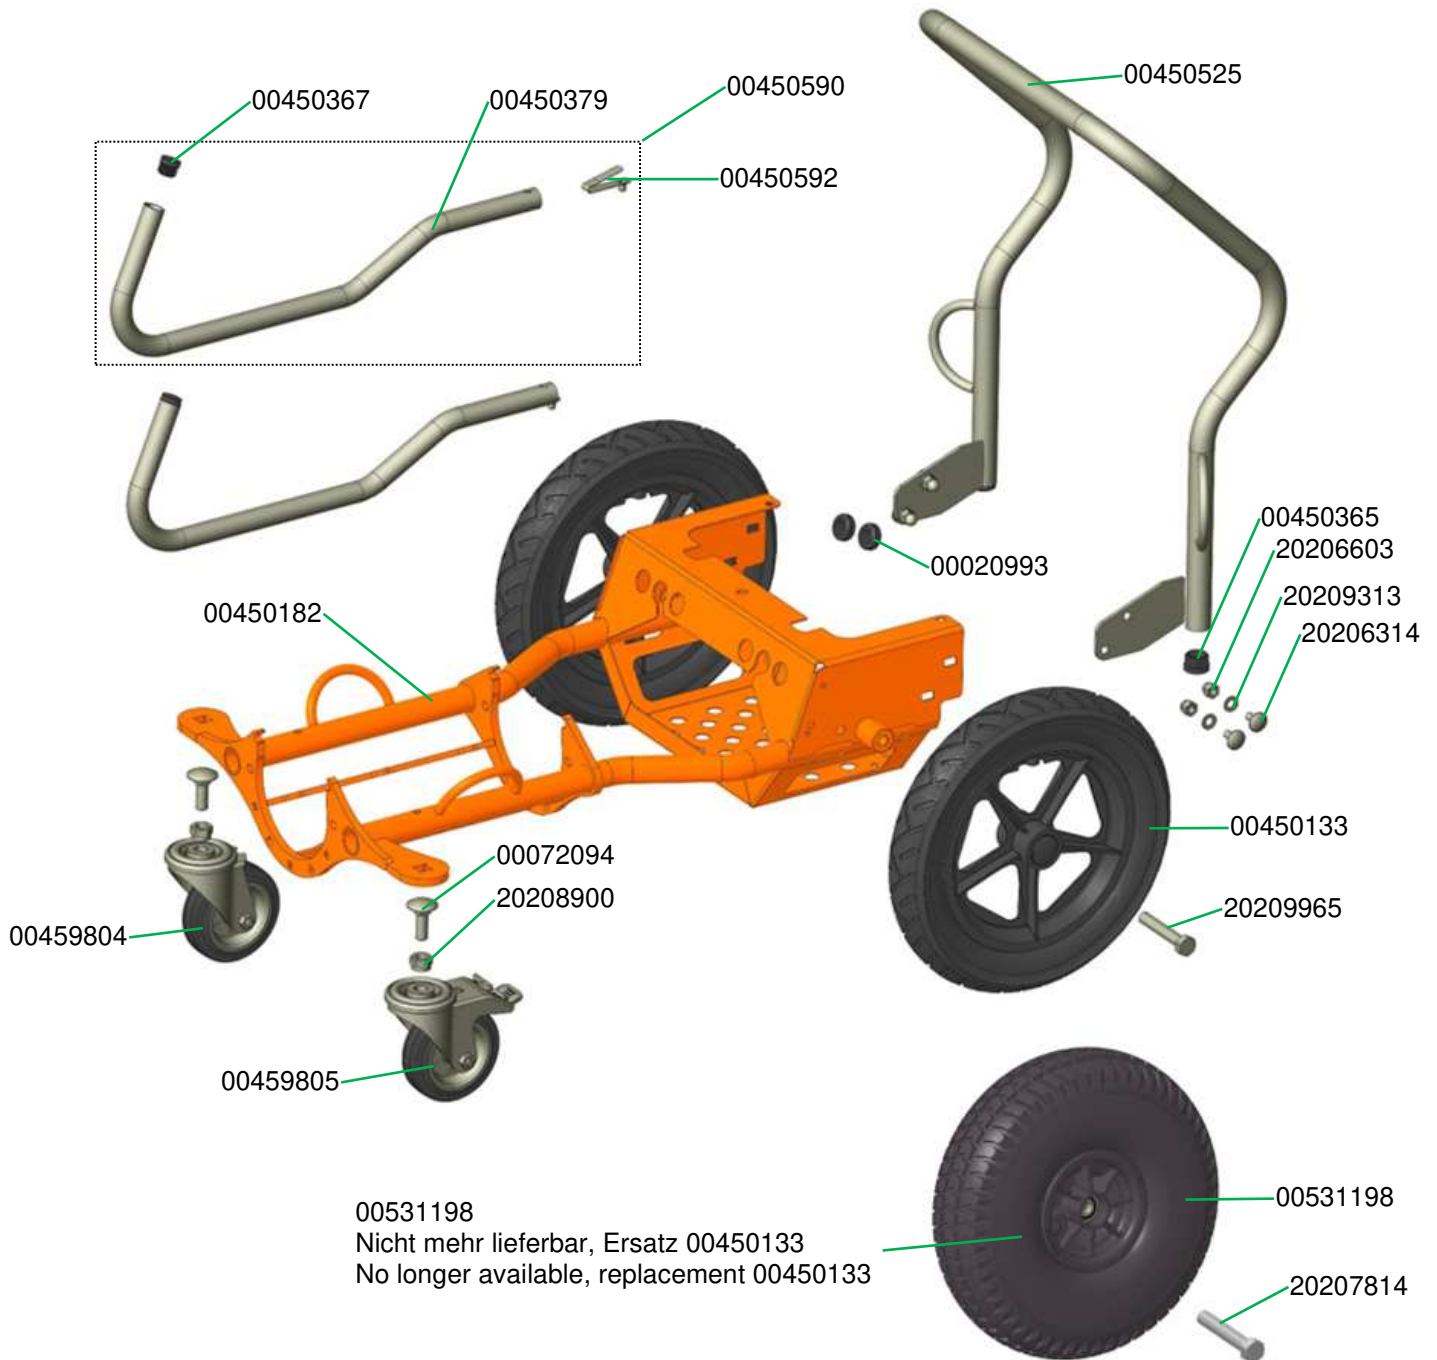

Art.-Nr. / part number 00531453

00531198  
 Nicht mehr lieferbar, Ersatz 00450133  
 No longer available, replacement 00450133

Übersicht SWING L airless  
Overview SWING L airless

Übersicht SWING L airless c  
 Overview SWING L airless c

<p>Art.-Nr. / part number 00803680</p>  <p>00450766</p> <p>00450133</p> <p>00781154</p>	<p>Art.-Nr. / part number 00803681</p>  <p>00450766</p> <p>00804345</p> <p>00531198        Nicht mehr lieferbar, Ersatz 00450133        No longer available, replacement 00450133</p>
<p>Art.-Nr. / part number 00803682</p>  <p>00459811</p> <p>00450766</p> <p>00804345</p> <p>00531198        Nicht mehr lieferbar, Ersatz 00450133        No longer available, replacement 00450133</p>	<p>Art.-Nr. / part number 00803683</p>  <p>00459811</p> <p>00450766</p> <p>00781154</p> <p>00450133</p>

Übersicht SWING L airless c  
Overview SWING L airless c

Getriebemotor mit Abdichteinheit  
Geared motor with sealing unit

Fahrgestell  
Chassis

Materialbehälter SWING airless, Kunststoff bis 04.2022  
Material hopper SWING airless, plastic until 04.2022