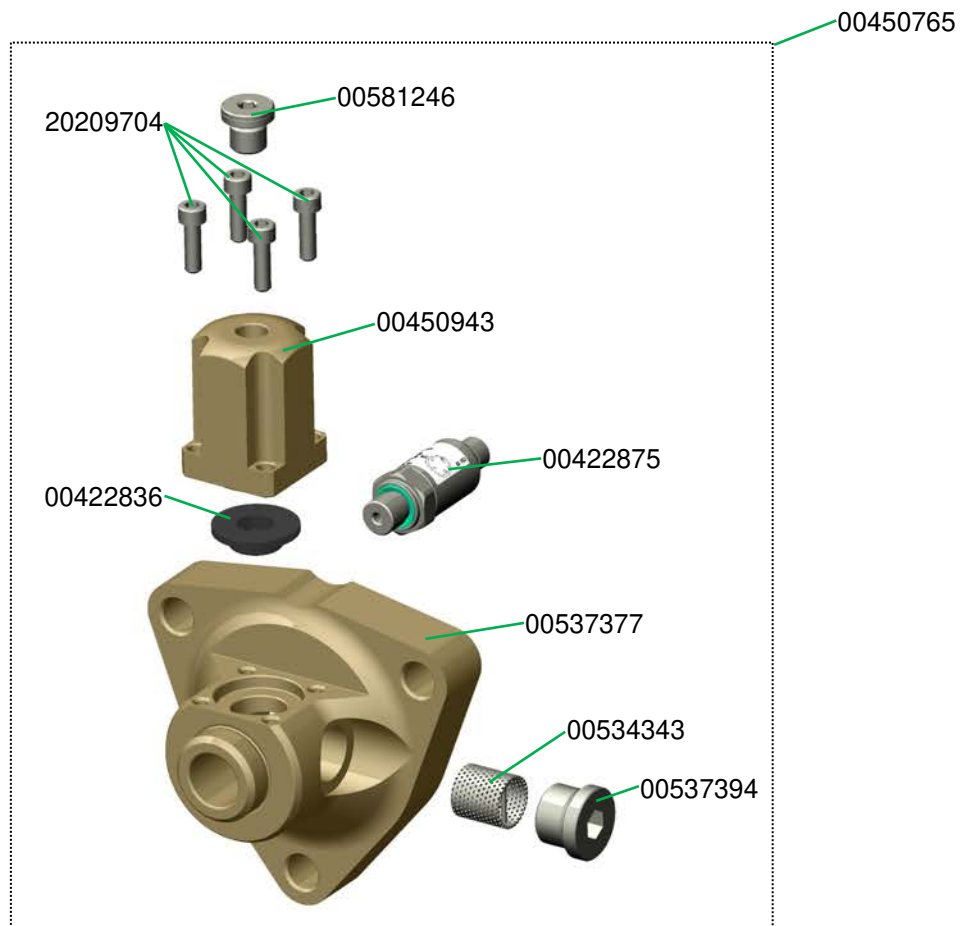

Druckflansch SWING airless mit Drucksensor Art.-Nr. 00450765
Pressure flange SWING airless with pressure sensor part number 00450765