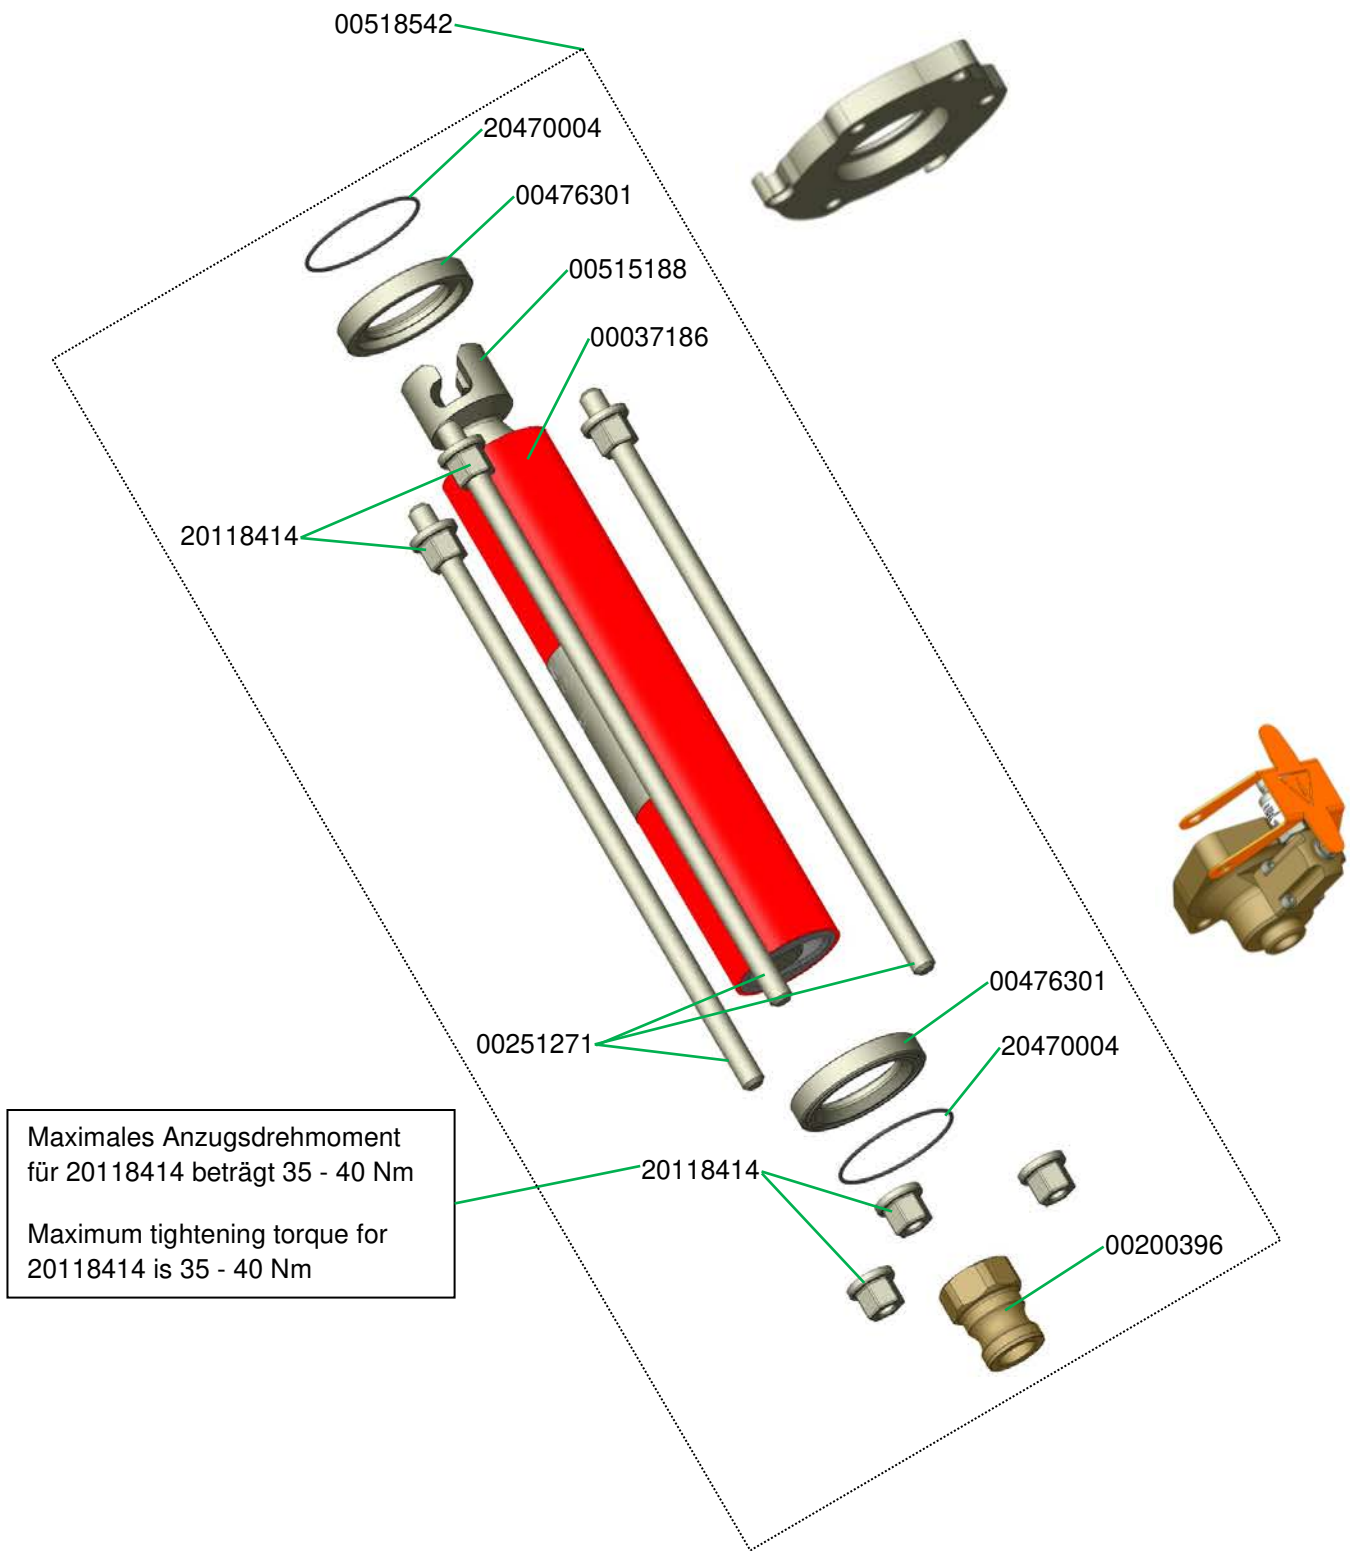

Übersicht SWING L airless c  
Overview SWING L airless c

Getriebemotor mit Abdichteinheit  
Geared motor with sealing unit

Fahrgestell  
Chassis

Materialbehälter SWING airless, Kunststoff bis 04.2022  
Material hopper SWING airless, plastic until 04.2022

Werkzeugkasten SWING airless Art.-Nr. 00455987  
Tool box SWING airless part number 00455987

Pumpeneinheit SWING airless Art.-Nr. 00450766 ab 04.2022  
Pump unit SWING airless part number 00450766 from 04.2022

Umrüstsatz Putzanwendung SWING airless Art.-Nr. 00518542  
Conversion kit plaster application SWING airless part number 00518542

Umrüstsatz SWING airless D-Pumpe Art.-Nr. 00538076 bis 04.2022  
Conversion kit SWING airless D-pump part number 00538076 until 04.2022