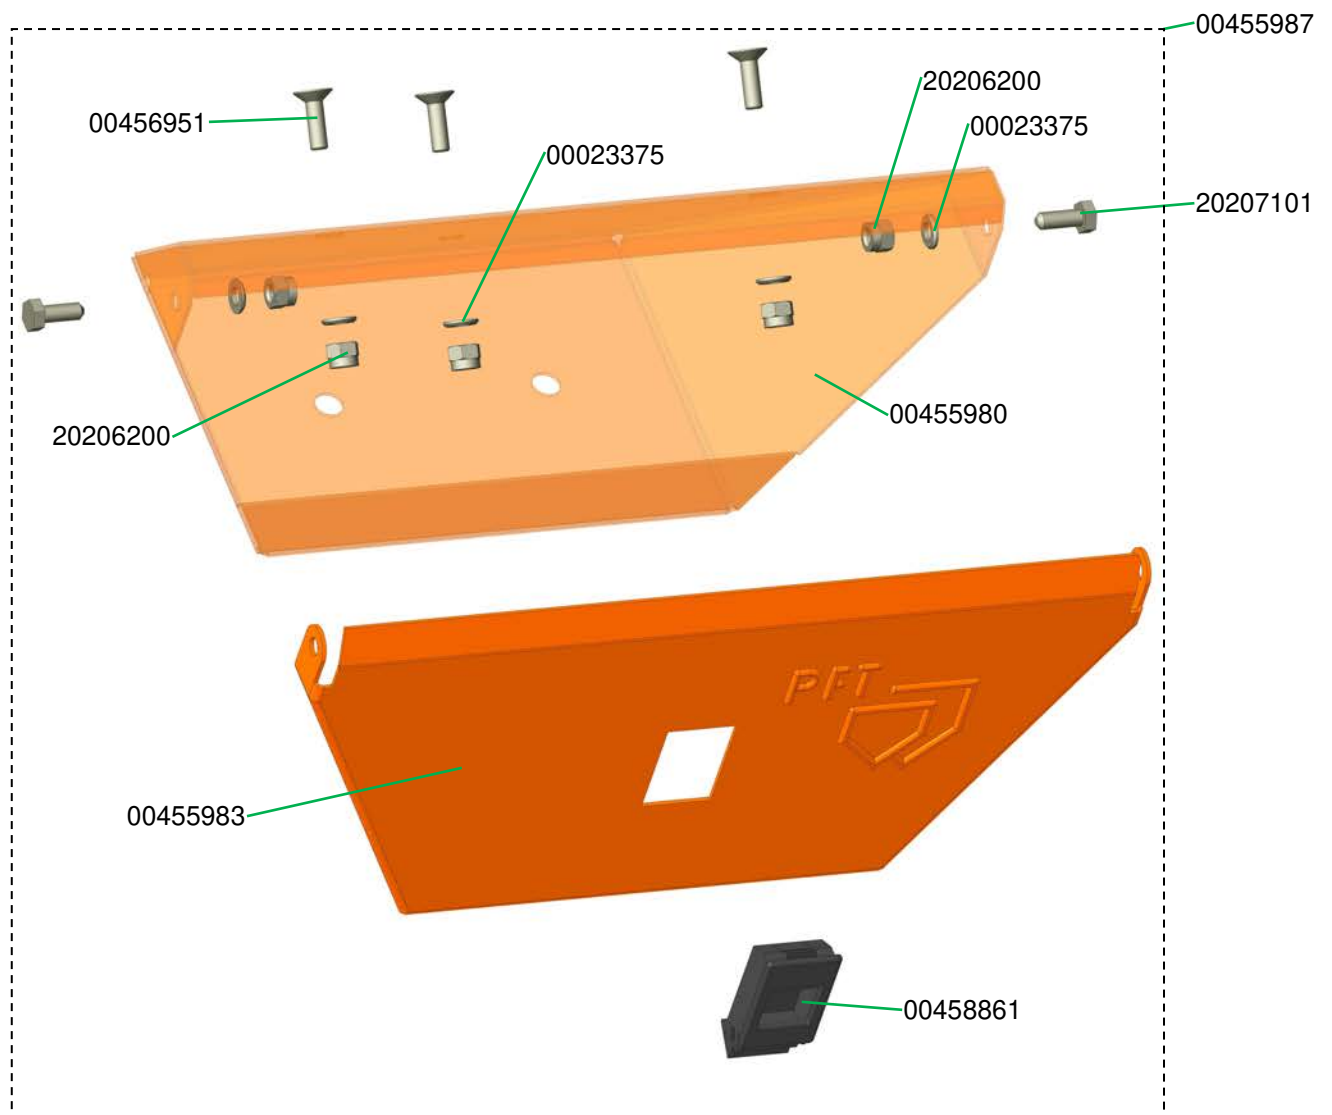

Übersicht SWING L airless c  
Overview SWING L airless c

Getriebemotor mit Abdichteinheit  
Geared motor with sealing unit

Fahrgestell  
Chassis

Materialbehälter SWING airless, Kunststoff bis 04.2022  
Material hopper SWING airless, plastic until 04.2022

Werkzeugkasten SWING airless Art.-Nr. 00455987  
Tool box SWING airless part number 00455987

Pumpeneinheit SWING airless Art.-Nr. 00450766 ab 04.2022  
Pump unit SWING airless part number 00450766 from 04.2022