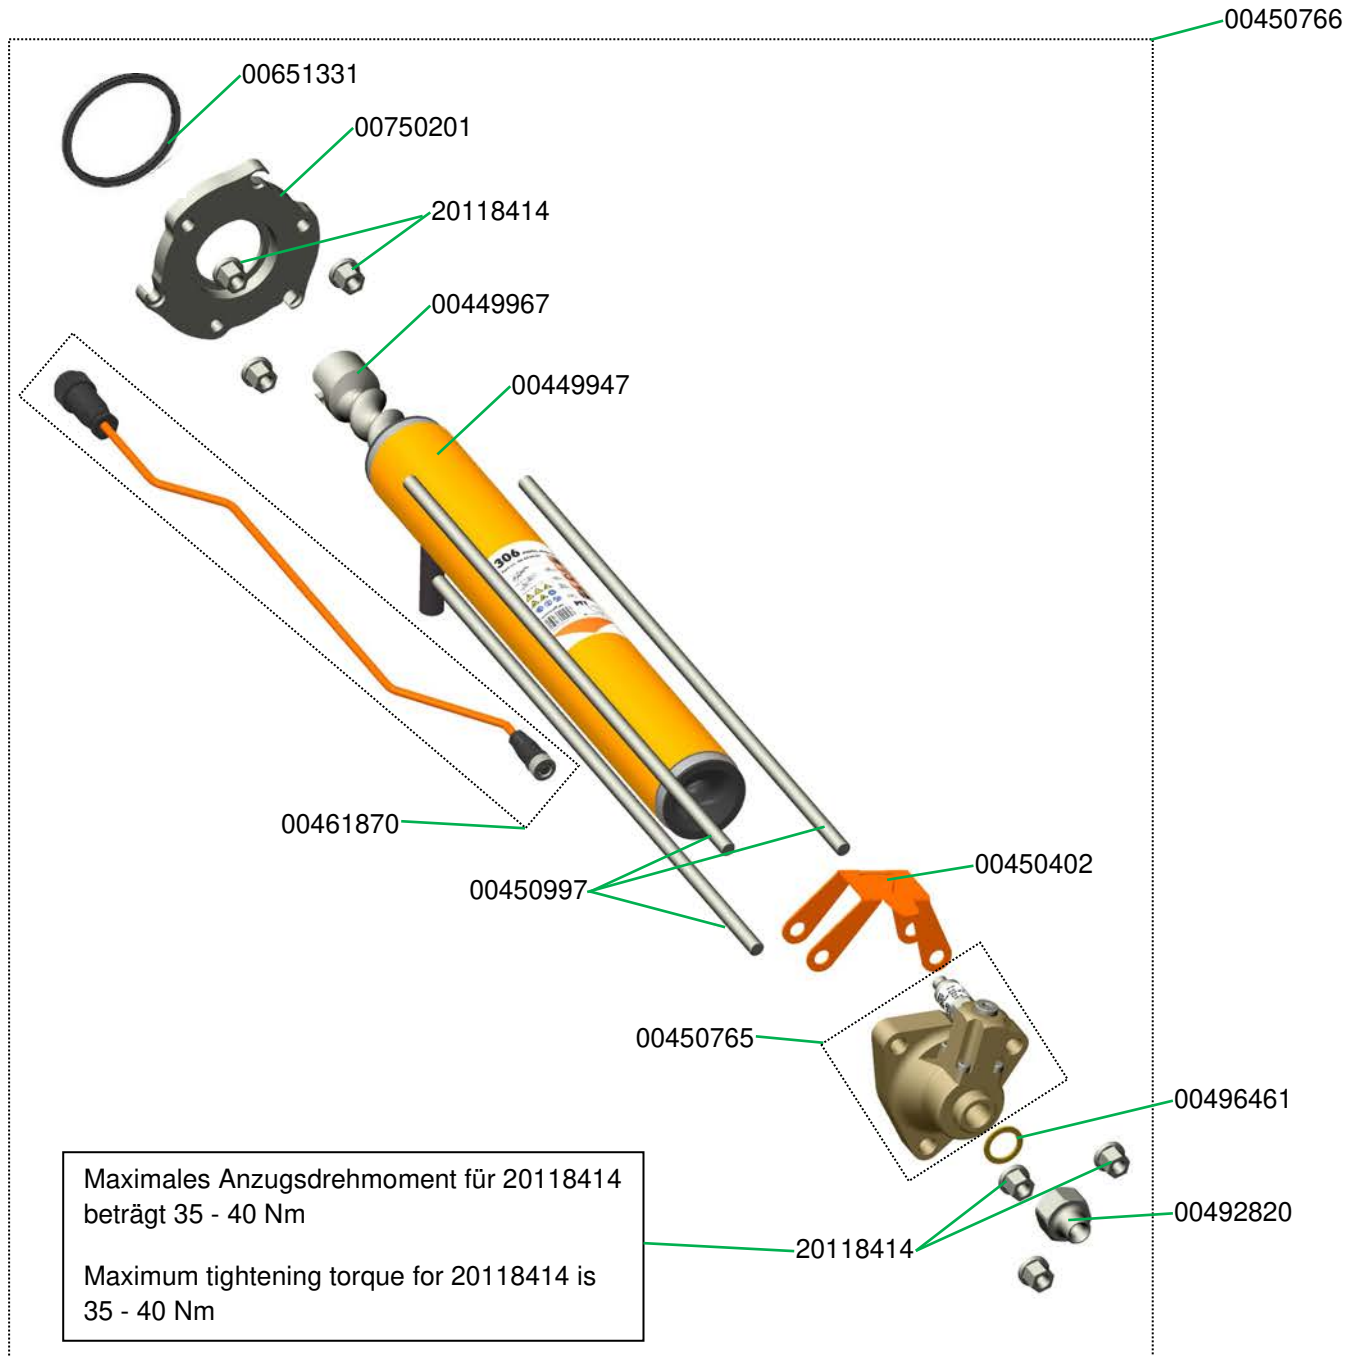

Pumpeneinheit SWING airless Art.-Nr. 00450766 ab 04.2022
Pump unit SWING airless part number 00450766 from 04.2022