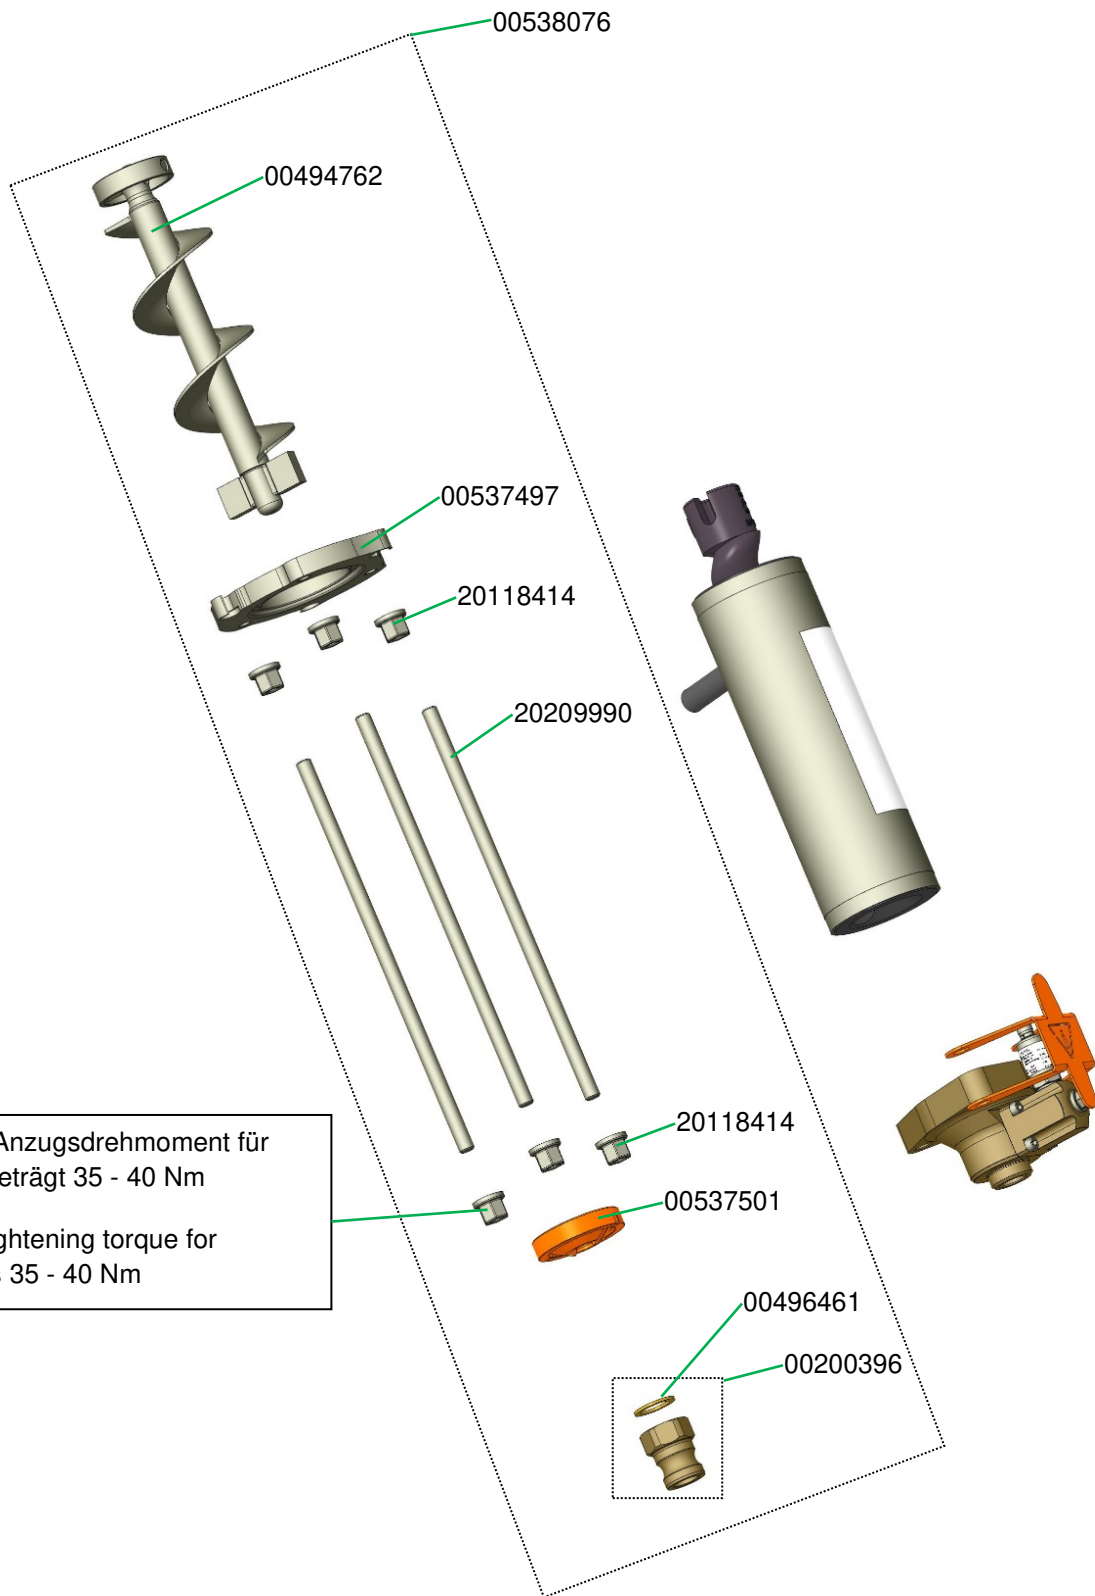

Übersicht SWING L airless c  
Overview SWING L airless c

Getriebemotor mit Abdichteinheit  
Geared motor with sealing unit

Fahrgestell  
Chassis

Materialbehälter SWING airless, Kunststoff bis 04.2022  
Material hopper SWING airless, plastic until 04.2022

Werkzeugkasten SWING airless Art.-Nr. 00455987  
Tool box SWING airless part number 00455987

Pumpeneinheit SWING airless Art.-Nr. 00450766 ab 04.2022  
Pump unit SWING airless part number 00450766 from 04.2022

Umrüstsatz Putzanwendung SWING airless Art.-Nr. 00518542  
Conversion kit plaster application SWING airless part number 00518542

Umrüstsatz SWING airless D-Pumpe Art.-Nr. 00538076 bis 04.2022  
Conversion kit SWING airless D-pump part number 00538076 until 04.2022