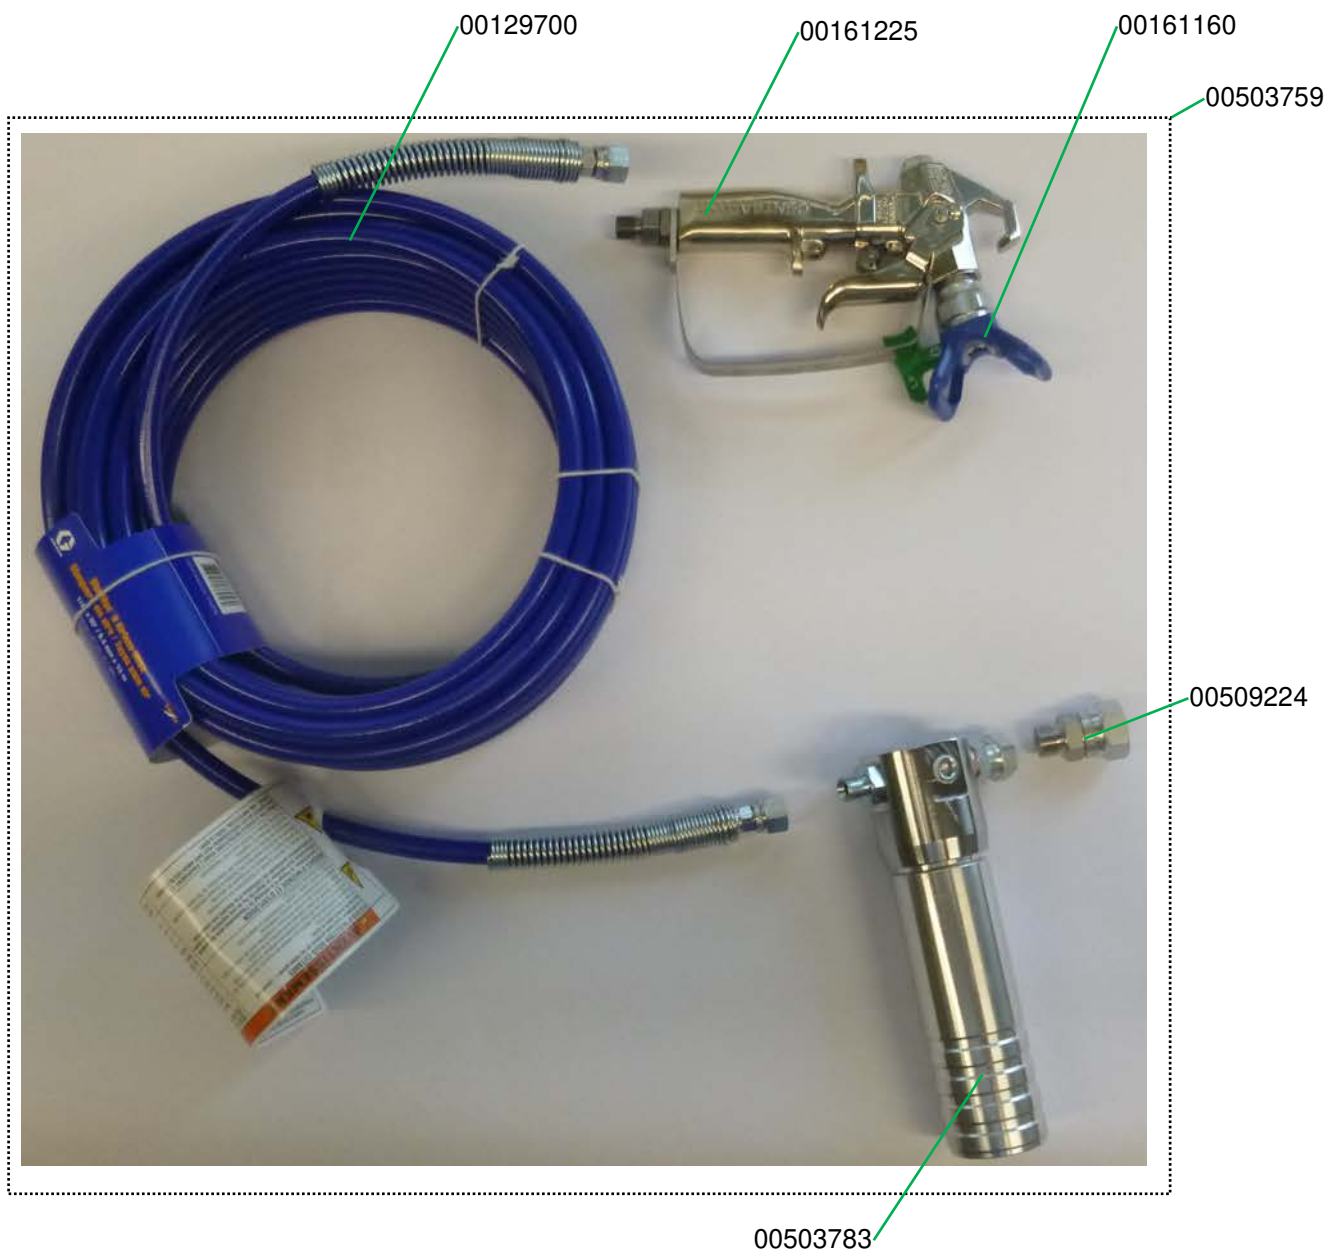

Spritzpistole SWING L airless und RONDO airless DN12  
Spraying gun SWING L airless and RONDO airless DN12

00495690

Umkehrdüse 541

Ball cap 541

00495691

Umkehrdüse 545

Ball cap 545

Spritzset Farbe SWING airless Art.-Nr. 00503759  
Spraying set colour for SWING airless part number 00503759