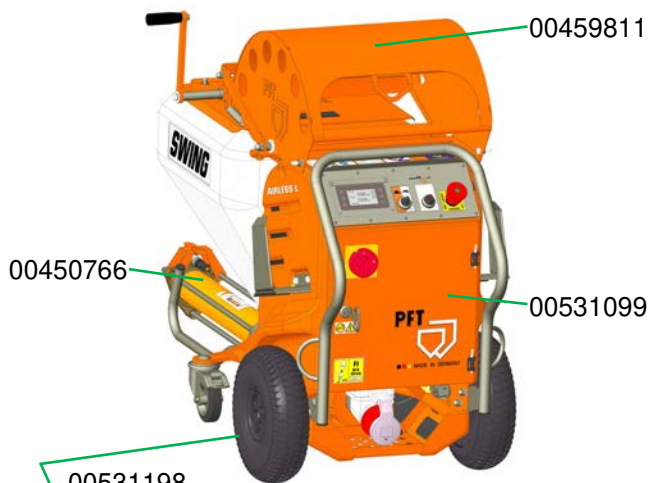

Übersicht SWING L airless  
 Overview SWING L airless

Art.-Nr. / part number 00451335

Art.-Nr. / part number 00451336

Art.-Nr. / part number 00531348

00531198  
 Nicht mehr lieferbar, Ersatz 00450133  
 No longer available, replacement 00450133